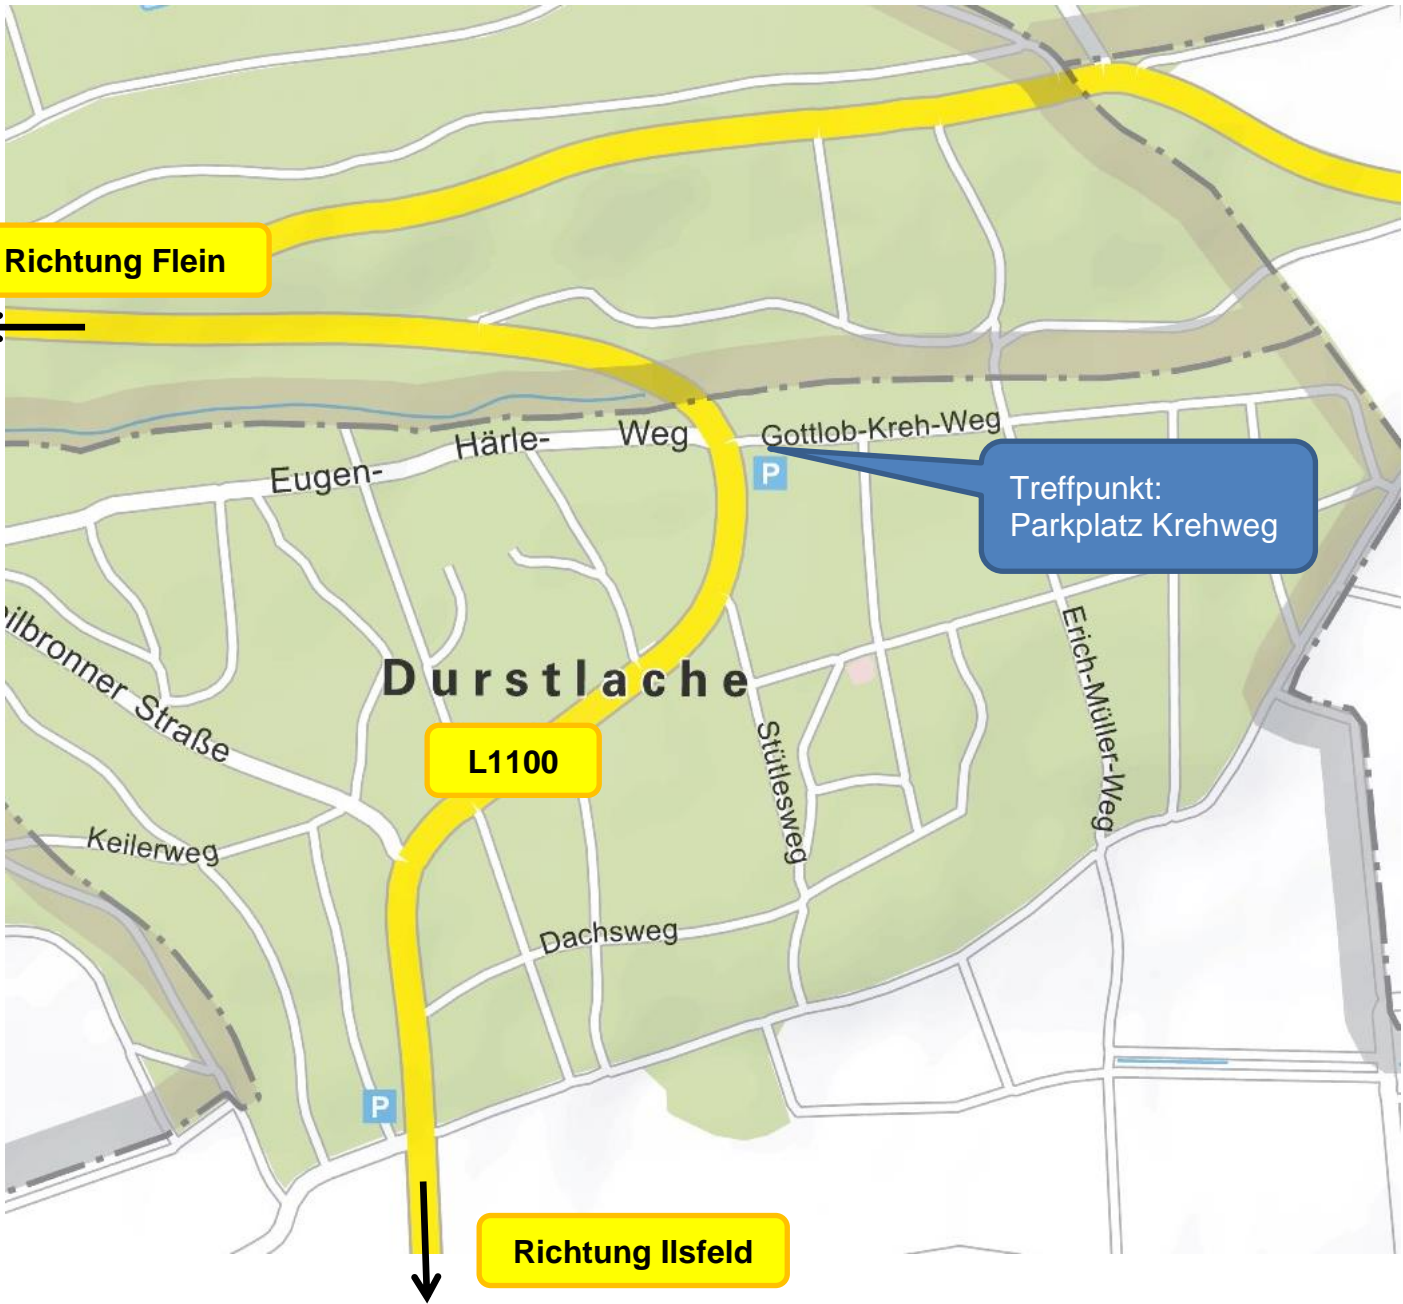

Treffpunkt:
Parkplatz Krehweg

Richtung Flein

Eugen-Härle-Weg

Treffpunkt:
Parkplatz Krehweg

Durstlache

L1100

Stillesweg

Erich-Müller-Weg

Keilerweg

Dachsweg

Richtung Ilsfeld