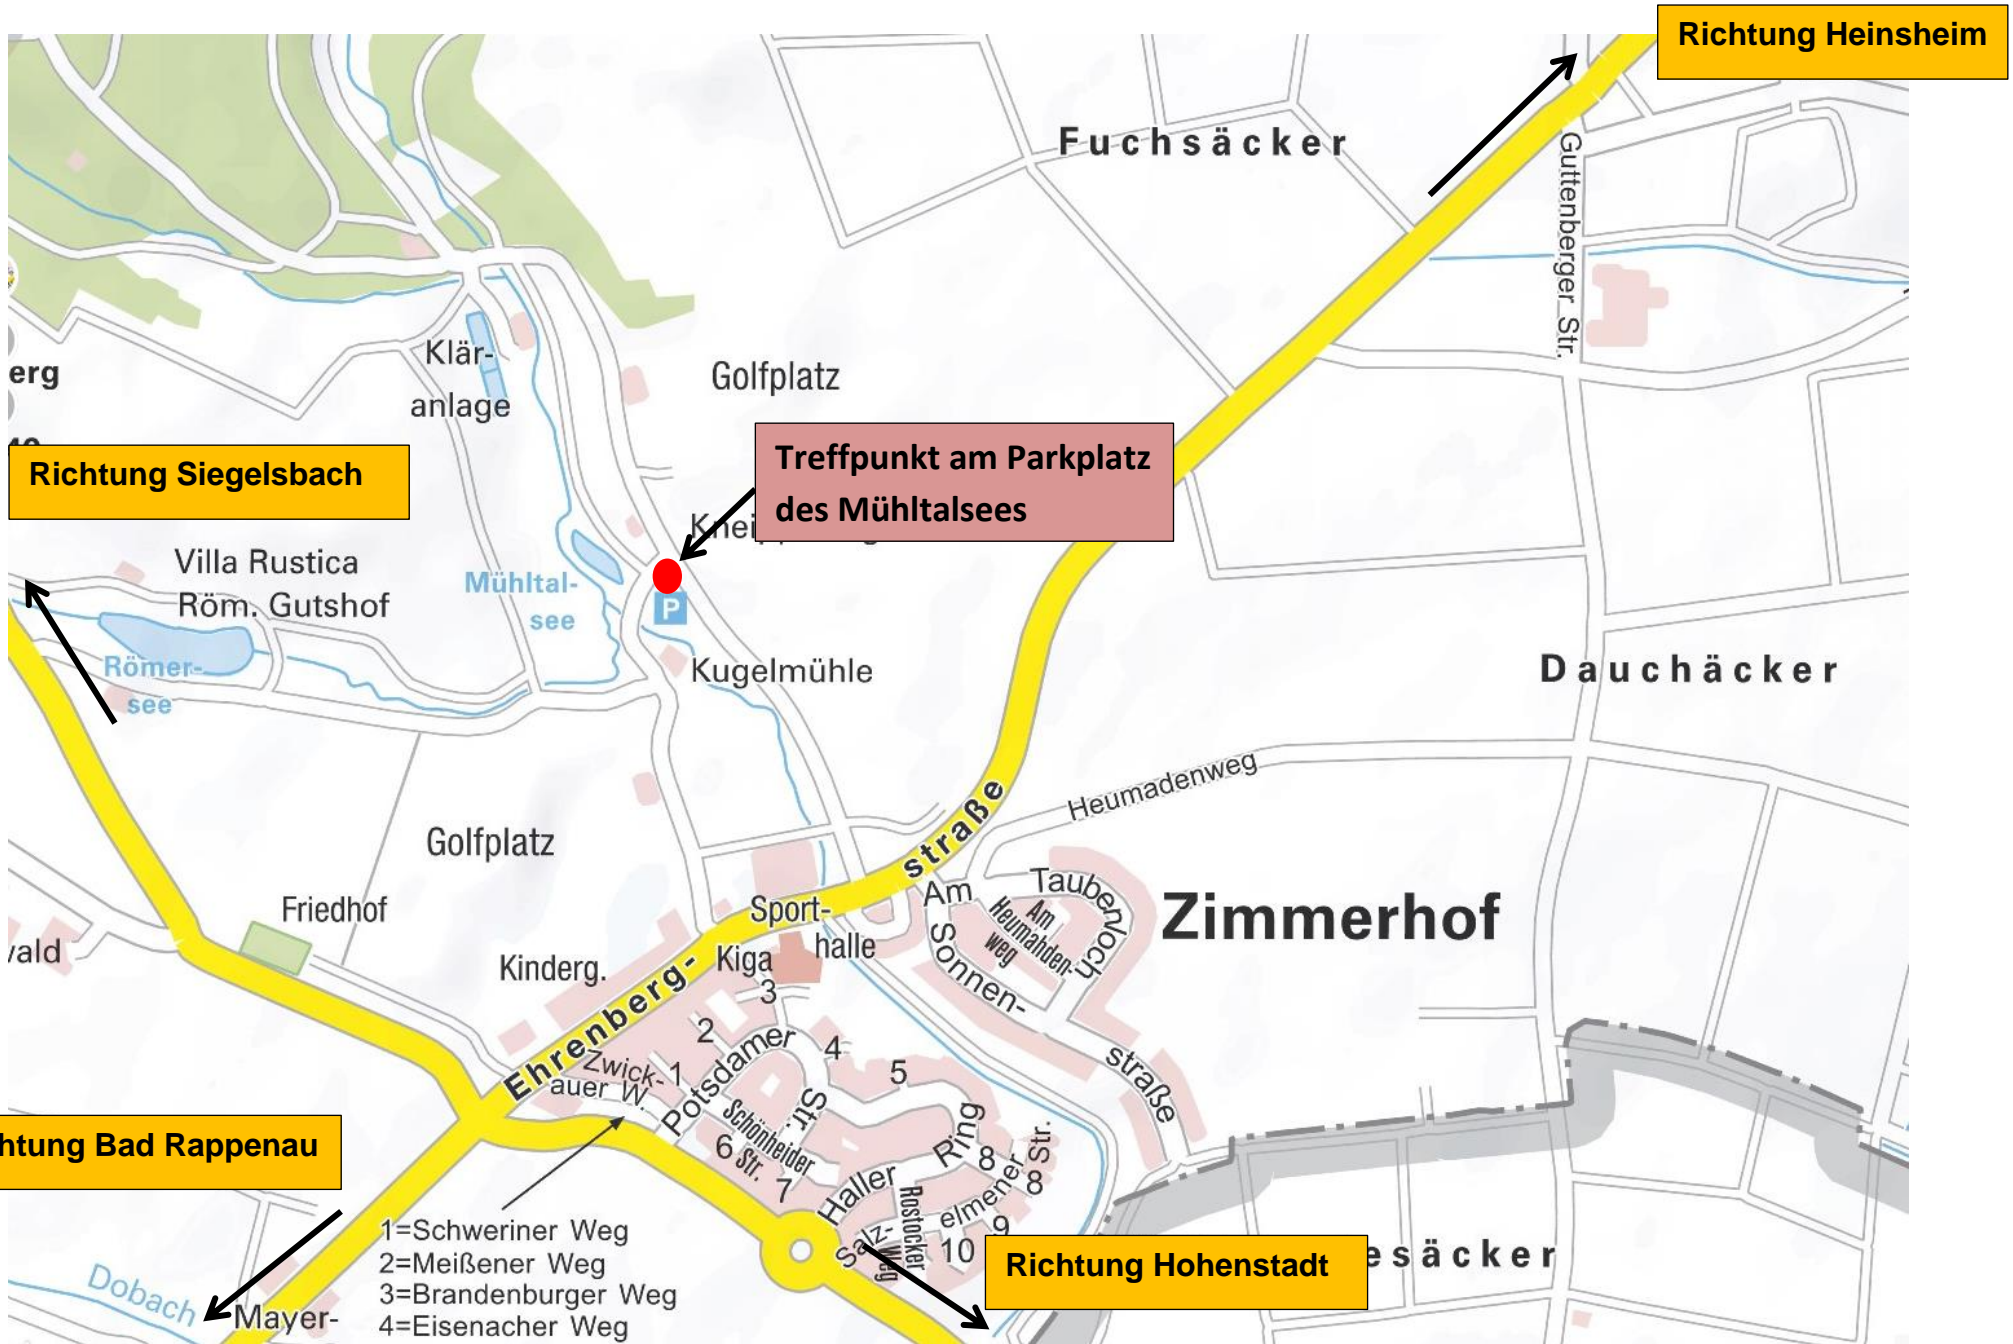

Treffpunkt

Zimmerhof

Bad Rappenau

Hohenstadt

Offenau

Bad Wimpfen

Gemeindewald

Bonfeld

Allmend Höfe

Fürfeld

Detaillierte Ansicht s. Seite 2

Richtung Heinsheim

Richtung Siegelbach

Treffpunkt am Parkplatz
des Mühlal-sees

Richtung Bad Rappenuau

Richtung Hohenstadt

- 1=Schweriner Weg
- 2=Meißener Weg
- 3=Brandenburger Weg
- 4=Eisenacher Weg